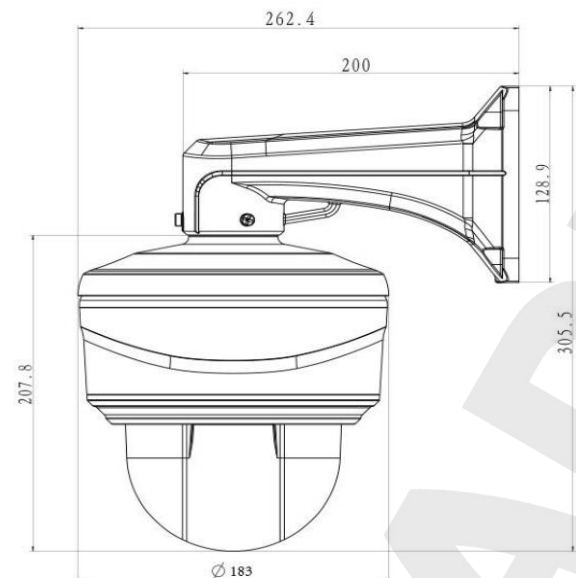

3. Назначение.

IP-камера SV2018-MR12 предназначена для записи с разрешением до 2 Мп в форматах H.265, H.264, Motion JPEG

4. Устройство и принцип работы.

2 Мп IP-камера SV2018-MR12 оснащена передовым сверхчувствительным сенсором Sony Starvis, который обеспечивает видео реального времени с минимальным уровнем шумов в сумеречное и ночное время. Это значительно повышает уровень детализации объектов и позволяет применять такие IP-камеры там, где другие более ранние модели не справлялись из-за низкой чувствительности или недостаточной детализации изображения. IP-камера SV2018-MR12 поддерживает разные варианты подключения питания, в том числе, и по технологии High PoE, что упрощает процесс монтажа IP-камеры и повышает экономическую выгоду. Камера может детектировать лица в заданной области наблюдения и делать их снимки. Эта функция позволяет значительно повысить эффективности работы системы видеонаблюдения. С помощью сделанных снимков можно быстро определить местонахождение интересующих лиц, что полезно в сферах, связанных с большим количеством людей: общественная безопасность, контроль при пропуске, управление предприятием.

5. Установка.

ВНИМАНИЕ! В случае установки видеокамеры на токопроводящую поверхность, во избежание попадания постороннего напряжения на корпус видеокамеры, эта поверхность должна быть заземлена!

6. Габаритный чертеж

(с кронштейном MBF-WMD04)

7. Сертификация

Сертификат соответствия ЕАЭС N RU Д-РУ.РА01.В.77041/21
Срок действия с 18.10.2021 по 17.10.2026.

8. Утилизация

Изделие утилизировать как бытовую технику согласно правилам установленными органами самоуправления региона утилизации.

9. Гарантийные обязательства

Гарантийные обязательства представлены на сайте по ссылке:
<http://www.beward.ru/contact/service/>