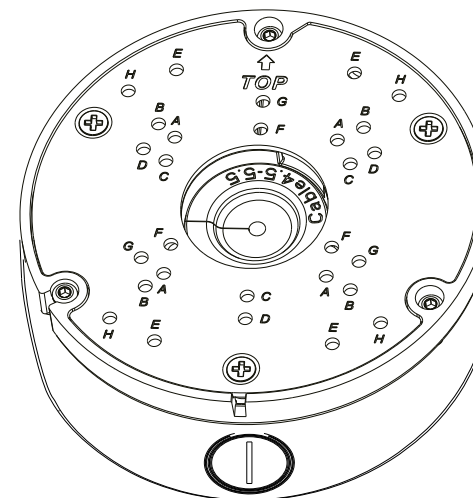

АО «ЭрВиАй Групп»

МОНТАЖНАЯ КОРОБКА

RVi-2BMB-13

ПАСПОРТ

Пожалуйста, ознакомьтесь перед эксплуатацией
и сохраните для дальнейшего использования

Дополнительная информация на сайте: www.rvigroup.ru

Телефон технической поддержки: 8-800-700-16-61
Звонок бесплатный по всей территории РФ