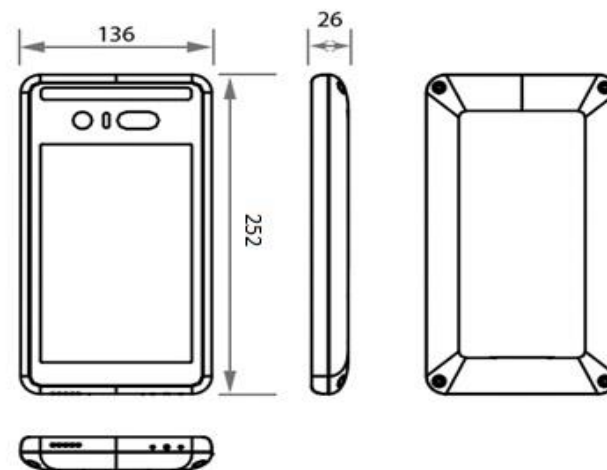

3. Назначение.

IP-терминал TFR70-202RB предназначен для организации контроля доступа посредством идентификации биометрических признаков лица человека и (или) считывания идентификатора с помощью встроенного RFID считывателя.

4. Устройство и принцип работы.

Терминал оснащён видеомодулем с двумя КМОП-матрицами Sony с высокой чувствительностью. Устройство поддерживает распознавание лица на расстоянии до 2 метров со скоростью сопоставления менее 0,5 секунд при размере базы лиц в 24 000 пользователей. IP-терминал TFR70-202RB поддерживает технологию распознавания лиц BEWARD Bi-Scan, которая позволяет сделать процесс распознавания исключительно точным и минимизировать время распознавания, даже при работе с большой базой лиц. Алгоритм Bi-Scan позволяет определить, надета ли на лицо человека маска, и исключает возможность прохода по фотографии. Функционал распознавания лиц работает автономно и не зависит от подключения к локальной сети или доступа в интернет. Для работы в полной темноте предусмотрена встроенная светодиодная подсветка белого цвета.

5. Установка.

ВНИМАНИЕ! В случае установки терминала на токопроводящую поверхность, во избежание попадания постороннего напряжения на корпус терминала, эта поверхность должна быть заземлена!

6. Габаритный чертеж.

Единица измерения: мм

7. Утилизация.

Изделие утилизировать как бытовую технику согласно правилам установленными органами самоуправления региона утилизации.

8. Гарантийные обязательства.

Гарантийные обязательства представлены на сайте по ссылке:
<http://www.beward.ru/contact/service/>