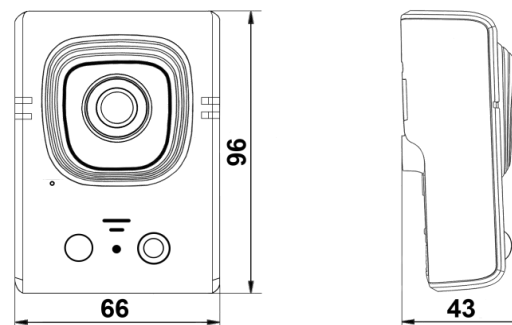

4. Устройство и принцип работы.

Сервис CamDrive позволяет удаленно наблюдать за происходящим в реальном времени с одной или нескольких камер, а также просматривать видеоархив и управлять его настройками, используя только веб-браузер. Установка дополнительного программного обеспечения не требуется. Просмотр видео возможен как с мобильных устройств, например, iPhone, так

и с ПК, ноутбуков, планшетов. Необходимо только подключить видеочасть к сети Интернет и пройти процедуру регистрации в Личном кабинете сервиса CamDrive. Такая простота и легкость в подключении достигается за счет использования уникальных технологий и разработок компании "Бевард".

5. Установка.

ВНИМАНИЕ! Перед включением оборудования внимательно ознакомьтесь с руководством по подключению. Помните, что неправильная установка и настройка оборудования может привести к нарушениям работоспособности и выходу из строя!

ВНЕШНИЕ ИНТЕРФЕЙСЫ

Разъем питания	Предназначен для подключения питающего напряжения к
SMA-разъем	Разъем подключения WiFi-антенны из комплекта
Ethernet	Разъем подключения к сети LAN с помощью штекера RJ-
Слот MicroSD	Разъем для подключения карты памяти MicroSD/MicroSDHC

6. Габаритный чертеж.

7. Сертификация.

Сертификат соответствия ЕАЭС N RU Д-РУ.РА03.В.77127/21
Срок действия с 22.12.2021 по 21.12.2026

8. Утилизация.

Изделие утилизировать как бытовую технику согласно правилам, установленным органами самоуправления региона утилизации.

9. Гарантийные обязательства.

Гарантийные обязательства представлены на сайте по ссылке:
<http://www.beward.ru/contact/service/>