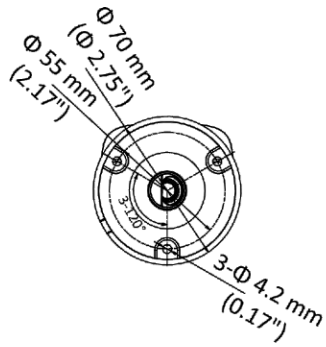

▪ Спецификации

Камера	
Матрица	3К CMOS
Стандарт передачи сигнала	PAL / NTSC
Разрешение	2960 × 1665
Частота кадров	TVI: 3К @ 20 к/с, 4 Мп @ 25 к/с / 30 к/с, 1080р @ 25 к/с / 30 к/с AHD: 4 Мп @ 25 к/с / 30 к/с CVI: 4 Мп @ 25 к/с / 30 к/с CVBS: PAL / NTSC
Чувствительность	0.001 лк @ (F1.0, AGC вкл), 0 лк с подсветкой белым светом
Скорость электронного затвора	PAL: от 1/25 до 1/50,000 с; NTSC: от 1/30 до 1/50,000 с
Объектив	Фиксированный объектив 2.8 / 3.6 мм
Угол обзора	2.8 мм, по горизонтали: 113°, по вертикали: 62°, по диагонали: 137° 3.6 мм, по горизонтали: 88°, по вертикали: 50°, по диагонали: 108°
Крепление объектива	M12
Световой сигнал тревоги	Немигающий световой сигнал (подсветка белым светом)
Режим «День / ночь»	Цветное изображение 24/7
Широкий динамический диапазон (WDR)	Цифровой WDR
Регулировка угла наблюдения	Поворот: от 0° до 360°; наклон: от 0 до 180°, вращение: от 0 до 360°
Изображение	
Подсветка белым светом	Автоматич. / выкл.
Режим изображения	STD / HIGH-SAT / HIGHLIGHT
AGC	Есть
Режим «День / ночь»	Цвет
Баланс белого	Автоматич. / Ручн.
Режим экспозиции (автоматич.)	DWDR / BLC / HLC / Глобальн.
Уменьшение шума	2D DNR
Язык	Английский
Функции	Яркость, резкость, Anti-Banding
Режим подсветки	Подсветка белым светом
Интерфейсы	
Видеовыход	Переключаемые TVI / AHD / CVI / CVBS
Основное	
Рабочие условия	От -40 до +60 °С, влажность: 90 % или меньше (без конденсата)
Питание	DC 12 В ± 25 % <i>* Рекомендуется использовать отдельный адаптер питания для каждой камеры.</i>
Потребляемая мощность	Макс. 2.5 Вт
Уровень защиты	IP66
Материал	Металл
Дальность подсветки белым светом	До 20 м
Размеры	162.7 × 70 × 70 мм (6.41 × 2.75 × 2.75")
Масса	Приблиз. 265 г

▪ **Доступные модели**

DS-T500L(2.8 мм), DS-T500L(3.6 мм)

▪ **Размеры (ед. изм.: мм (дюймы))**

▪ **Аксессуары**

▪ **Опционально**

DS-1280ZJ-XS

Монтажная коробка

Правила эксплуатации