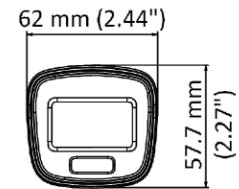

▪ Спецификации

Камера	
Матрица	3К CMOS
Стандарт передачи сигнала	PAL / NTSC
Разрешение	2960 × 1665
Частота кадров	TVI: 3К @ 20 к/с, 4 Мп @ 25 к/с / 30 к/с, 1080р @ 25 к/с / 30 к/с AHD: 4 Мп @ 25 к/с / 30 к/с CVI: 4 Мп @ 25 к/с / 30 к/с CVBS: PAL / NTSC
Чувствительность	0.001 лк @ (F1.0, AGC вкл), 0 лк с подсветкой белым светом
Скорость электронного затвора	PAL: от 1/25 до 1/50,000 с; NTSC: от 1/30 до 1/50,000 с
Объектив	Фиксированный объектив 2.8 / 3.6 мм
Угол обзора	2.8 мм, по горизонтали: 113°, по вертикали: 62°, по диагонали: 137° 3.6 мм, по горизонтали: 88°, по вертикали: 50°, по диагонали: 108°
Крепление объектива	M12
Световой сигнал тревоги	Немигающий световой сигнал (подсветка белым светом)
Режим «День / ночь»	Цветное изображение 24/7
Широкий динамический диапазон (WDR)	Цифровой WDR
Регулировка угла наблюдения	Поворот: от 0° до 360°; наклон: от 0 до 180°, вращение: от 0 до 360°
Изображение	
Подсветка белым светом	Автоматич. / выкл.
Режим изображения	STD / HIGH-SAT / HIGHLIGHT
AGC	Есть
Режим «День / ночь»	Цвет
Баланс белого	Автоматич. / Ручн.
Режим экспозиции (автоматич.)	DWDR / BLC / HLC / Глобальн.
Уменьшение шума	2D DNR
Язык	Английский
Функции	Яркость, резкость, Anti-Banding
Режим подсветки	Подсветка белым светом
Интерфейсы	
Видеовыход	Переключаемые TVI / AHD / CVI / CVBS
Основное	
Рабочие условия	От -40 до +60 °С, влажность: 90 % или меньше (без конденсата)
Питание	DC 12 В ± 25 % <i>* Рекомендуется использовать отдельный адаптер питания для каждой камеры.</i>
Потребляемая мощность	Макс. 2.5 Вт
Уровень защиты	IP66
Материал	Металл
Дальность подсветки белым светом	До 20 м
Размеры	162.7 × 70 × 70 мм (6.41 × 2.75 × 2.75")
Масса	Приблиз. 265 г

▪ **Доступные модели**

DS-T500L(2.8 мм), DS-T500L(3.6 мм)

▪ **Размеры (ед. изм.: мм (дюймы))**

▪ **Аксессуары**

▪ **Опционально**

DS-1280ZJ-XS

Монтажная коробка

Правила эксплуатации