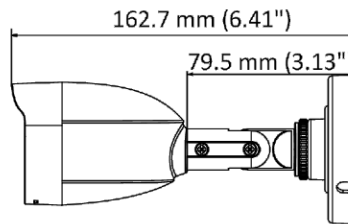

▪ Спецификации

Камера	
Матрица	3К CMOS
Стандарт передачи сигнала	PAL / NTSC
Разрешение	2960 × 1665
Частота кадров	TVI: 3К @ 20 к/с, 4 Мп @ 25 к/с / 30 к/с, 1080р @ 25 к/с / 30 к/с AHD: 4 Мп @ 25 к/с / 30 к/с CVI: 4 Мп @ 25 к/с / 30 к/с CVBS: PAL / NTSC
Чувствительность	0.001 лк @ (F1.0, AGC вкл), 0 лк с подсветкой белым светом
Скорость электронного затвора	PAL: от 1/25 до 1/50,000 с; NTSC: от 1/30 до 1/50,000 с
Объектив	Фиксированный объектив 2.8 / 3.6 мм
Угол обзора	2.8 мм, по горизонтали: 113°, по вертикали: 62°, по диагонали: 137° 3.6 мм, по горизонтали: 88°, по вертикали: 50°, по диагонали: 108°
Крепление объектива	M12
Световой сигнал тревоги	Немигающий световой сигнал (подсветка белым светом)
Режим «День / ночь»	Цветное изображение 24/7
Широкий динамический диапазон (WDR)	Цифровой WDR
Регулировка угла наблюдения	Поворот: от 0° до 360°; наклон: от 0 до 180°, вращение: от 0 до 360°
Изображение	
Подсветка белым светом	Автоматич. / выкл.
Режим изображения	STD / HIGH-SAT / HIGHLIGHT
AGC	Есть
Режим «День / ночь»	Цвет
Баланс белого	Автоматич. / Ручн.
Режим экспозиции (автоматич.)	DWDR / BLC / HLC / Глобальн.
Уменьшение шума	2D DNR
Язык	Английский
Функции	Яркость, резкость, Anti-Banding
Режим подсветки	Подсветка белым светом
Интерфейсы	
Видеовыход	Переключаемые TVI / AHD / CVI / CVBS
Основное	
Рабочие условия	От -40 до +60 °С, влажность: 90 % или меньше (без конденсата)
Питание	DC 12 В ± 25 % <i>* Рекомендуется использовать отдельный адаптер питания для каждой камеры.</i>
Потребляемая мощность	Макс. 2.5 Вт
Уровень защиты	IP66
Материал	Металл
Дальность подсветки белым светом	До 20 м
Размеры	162.7 × 70 × 70 мм (6.41 × 2.75 × 2.75")
Масса	Приблиз. 265 г

▪ **Доступные модели**

DS-T500L(2.8 мм), DS-T500L(3.6 мм)

▪ **Размеры (ед. изм.: мм (дюймы))**

▪ **Аксессуары**

▪ **Опционально**

DS-1280ZJ-XS

Монтажная коробка

Правила эксплуатации