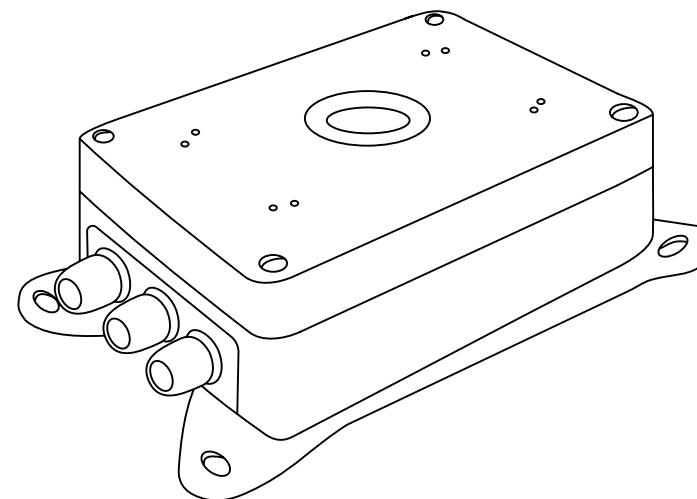

АО «ЭрВиАй Групп»

Монтажная коробка

RVi-2BMB-15

ПАСПОРТ

Редакция 1

Пожалуйста, ознакомьтесь перед эксплуатацией
и сохраните для дальнейшего использования

Дополнительная информация на сайте: www.rvigroup.ru

Телефон технической поддержки: 8-800-700-16-61
Звонок бесплатный по всей территории РФ

АО «ЭрВиАй Групп»
2023 г.