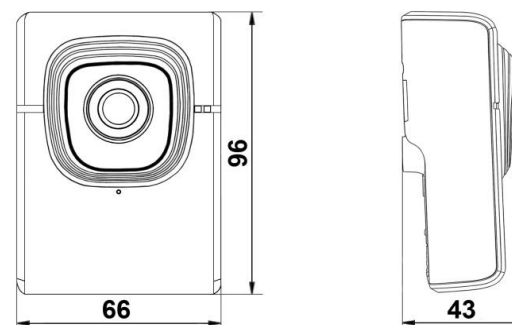

4. Устройство и принцип работы.

Сервис CamDrive позволяет удаленно наблюдать за происходящим в реальном времени с одной или нескольких камер, а также просматривать видеоархив и управлять его настройками, используя только веб-браузер. Установка дополнительного программного обеспечения не требуется. Просмотр видео возможен как с мобильных устройств, например, iPhone, так и с ПК, ноутбуков, планшетов. Видеокамеру с поддержкой сервиса CamDrive необходимо только подключить к сети Интернет и пройти процедуру регистрации в Личном кабинете сервиса CamDrive. Такая простота и легкость в подключении достигается за счет использования уникальных технологий и разработок компании "Бевард".

5. Установка.

ВНИМАНИЕ! Перед включением оборудования внимательно ознакомьтесь с руководством по подключению. Помните, что неправильная установка и настройка оборудования может привести к нарушениям работоспособности и выходу из строя!

ВНЕШНИЕ ИНТЕРФЕЙСЫ

Разъем питания	Предназначен для подключения питающего напряжения к
LAN 10/100	Разъем подключения к сети LAN с помощью штекера RJ-
Слот MicroSD	Разъем для подключения карты памяти
USB	Разъем для подключения внешнего 4G-модема*

* Список поддерживаемых моделей модемов размещен на сайте <http://www.beward.ru/> в карточке товара (раздел "Файлы").

6. Габаритный чертеж.

7. Сертификация.

Сертификат соответствия ЕАЭС N RU Д-РУ.РА03.В.77127/21

Срок действия с 22.12.2021. по 21.12.2026

8. Утилизация.

Изделие утилизировать как бытовую технику согласно правилам, установленным органами самоуправления региона утилизации.

9. Гарантийные обязательства.

Гарантийные обязательства представлены на сайте по ссылке:

<http://www.beward.ru/contact/service/>