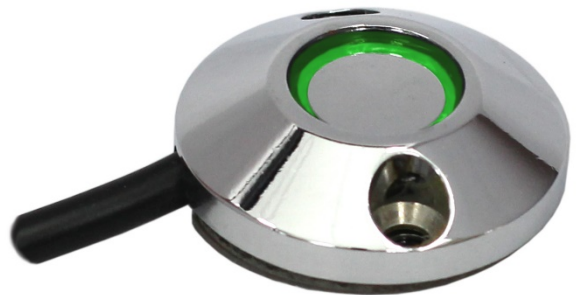

Считыватель идентификаторов Touch Memory ST-TR241

- Контактная идентификация пользователей
- Антивандальный миниатюрный дизайн
- Считыватель поддерживает идентификаторы формата Touch Memory
- Двухцветная световая индикация
- Влажно/пылезащищенный корпус

Считыватель ST-TR241 предназначен для работы в составе систем контроля доступа с идентификаторами Touch Memory и идеально подходит для бюджетных решений с высокими требованиями к надежности. Считыватель имеет конструкцию для установки, как в помещении, так и на улице: прочный металлический корпус с защищенной компаундом электронной частью обеспечивает работоспособность в любых погодных условиях и высокий уровень вандализационной защиты.

Технические параметры

Модель:	ST-TR241
Цвет:	Полированный хром
Считыватель:	Touch Memory
Интерфейсы:	iButton
Питание:	12 В (DC), не более 10 мА
Класс защиты:	IP68
Диапазон рабочих температур:	От -40 до +70 °С
Диапазон рабочей влажности:	5%–95%
Габариты:	Ø37 x 10 мм