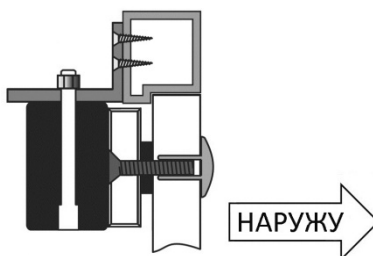

## Кронштейн L типа для замков серии ST-EL320xxx-SL

- Для крепления замка на дверь, открывающуюся наружу
- Совместимость – ST-EL320xxx-SL
- Материал – алюминий
- Цвет – серебряный

Кронштейн L типа выполнен из алюминия и предназначен для крепления электромагнитных замков на двери, открывающиеся наружу, когда ширина дверной коробки не допускает непосредственный монтаж замка.

Способ монтажа:

Размеры: