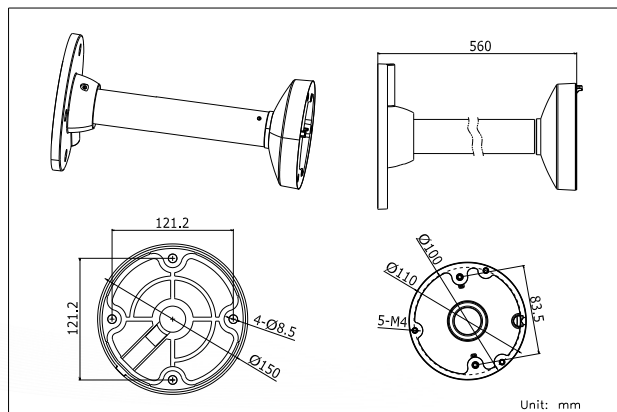

Подвесной кронштейн F-AY10024

ПАСПОРТ ИЗДЕЛИЯ

Общая информация

- Алюминиевый сплав
- Установка в помещении и на улице
- Удобное подключение камеры
- Улучшенный дизайн влагозащиты

Размеры

Внимание

- Кронштейн должен быть установлен на плоскую поверхность стены
- Стена, на которую устанавливается кронштейн, должна выдерживать вес предполагаемой камеры и аксессуаров в трехкратном размере
- Максимальная грузоподъемность кронштейна – 4.5кг

Спецификации

Модель	F-AU10024
Описание	Подвесной кронштейн
Цвет	Белый
Назначение	Купольные камеры
Материал	Алюминиевый сплав
Размеры	Ø 150 × 560мм
Вес (нетто)	1,27кг

*Изображения и спецификации могут быть изменены без дополнительного уведомления.