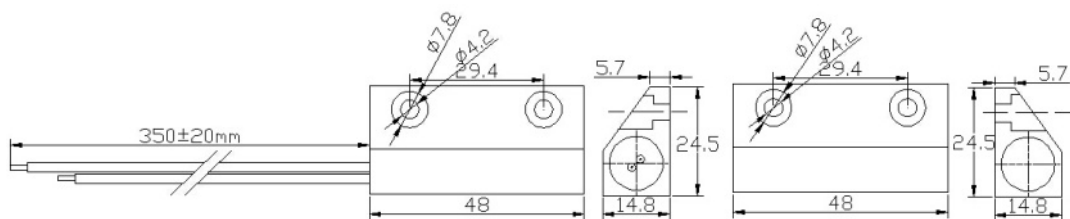

## Извещатель магнитоконтактный ST-DM130NO-SL

- Подходит для металлических или металлопластиковых конструкций
- Накладной тип установки
- Кабельный отвод для подключения

Извещатель магнитоконтактный ST-DM130NO-SL предназначен для контроля положения различных строительных конструкций (дверей, окон, люков, ворот и т.д.). Данное устройство может использоваться в системах охранной сигнализации или контроля и управления доступом.

### Технические характеристики

<b>Модель:</b>	<b>ST-DM130NO-SL</b>
<b>Материал:</b>	Алюминий
<b>Цвет:</b>	Серебристый
<b>Тип монтажа:</b>	Накладной
<b>Выход:</b>	НР, ОБЩ; 3 ВТ, 30 В DC
<b>Рабочий зазор:</b>	40–60 мм
<b>Класс защиты:</b>	IP66
<b>Диапазон рабочих температур:</b>	от -30 до +65 °C
<b>Диапазон рабочей влажности:</b>	10%–98%
<b>Габариты:</b>	48 x 25 x 15 мм / 48 x 25 x 15 мм